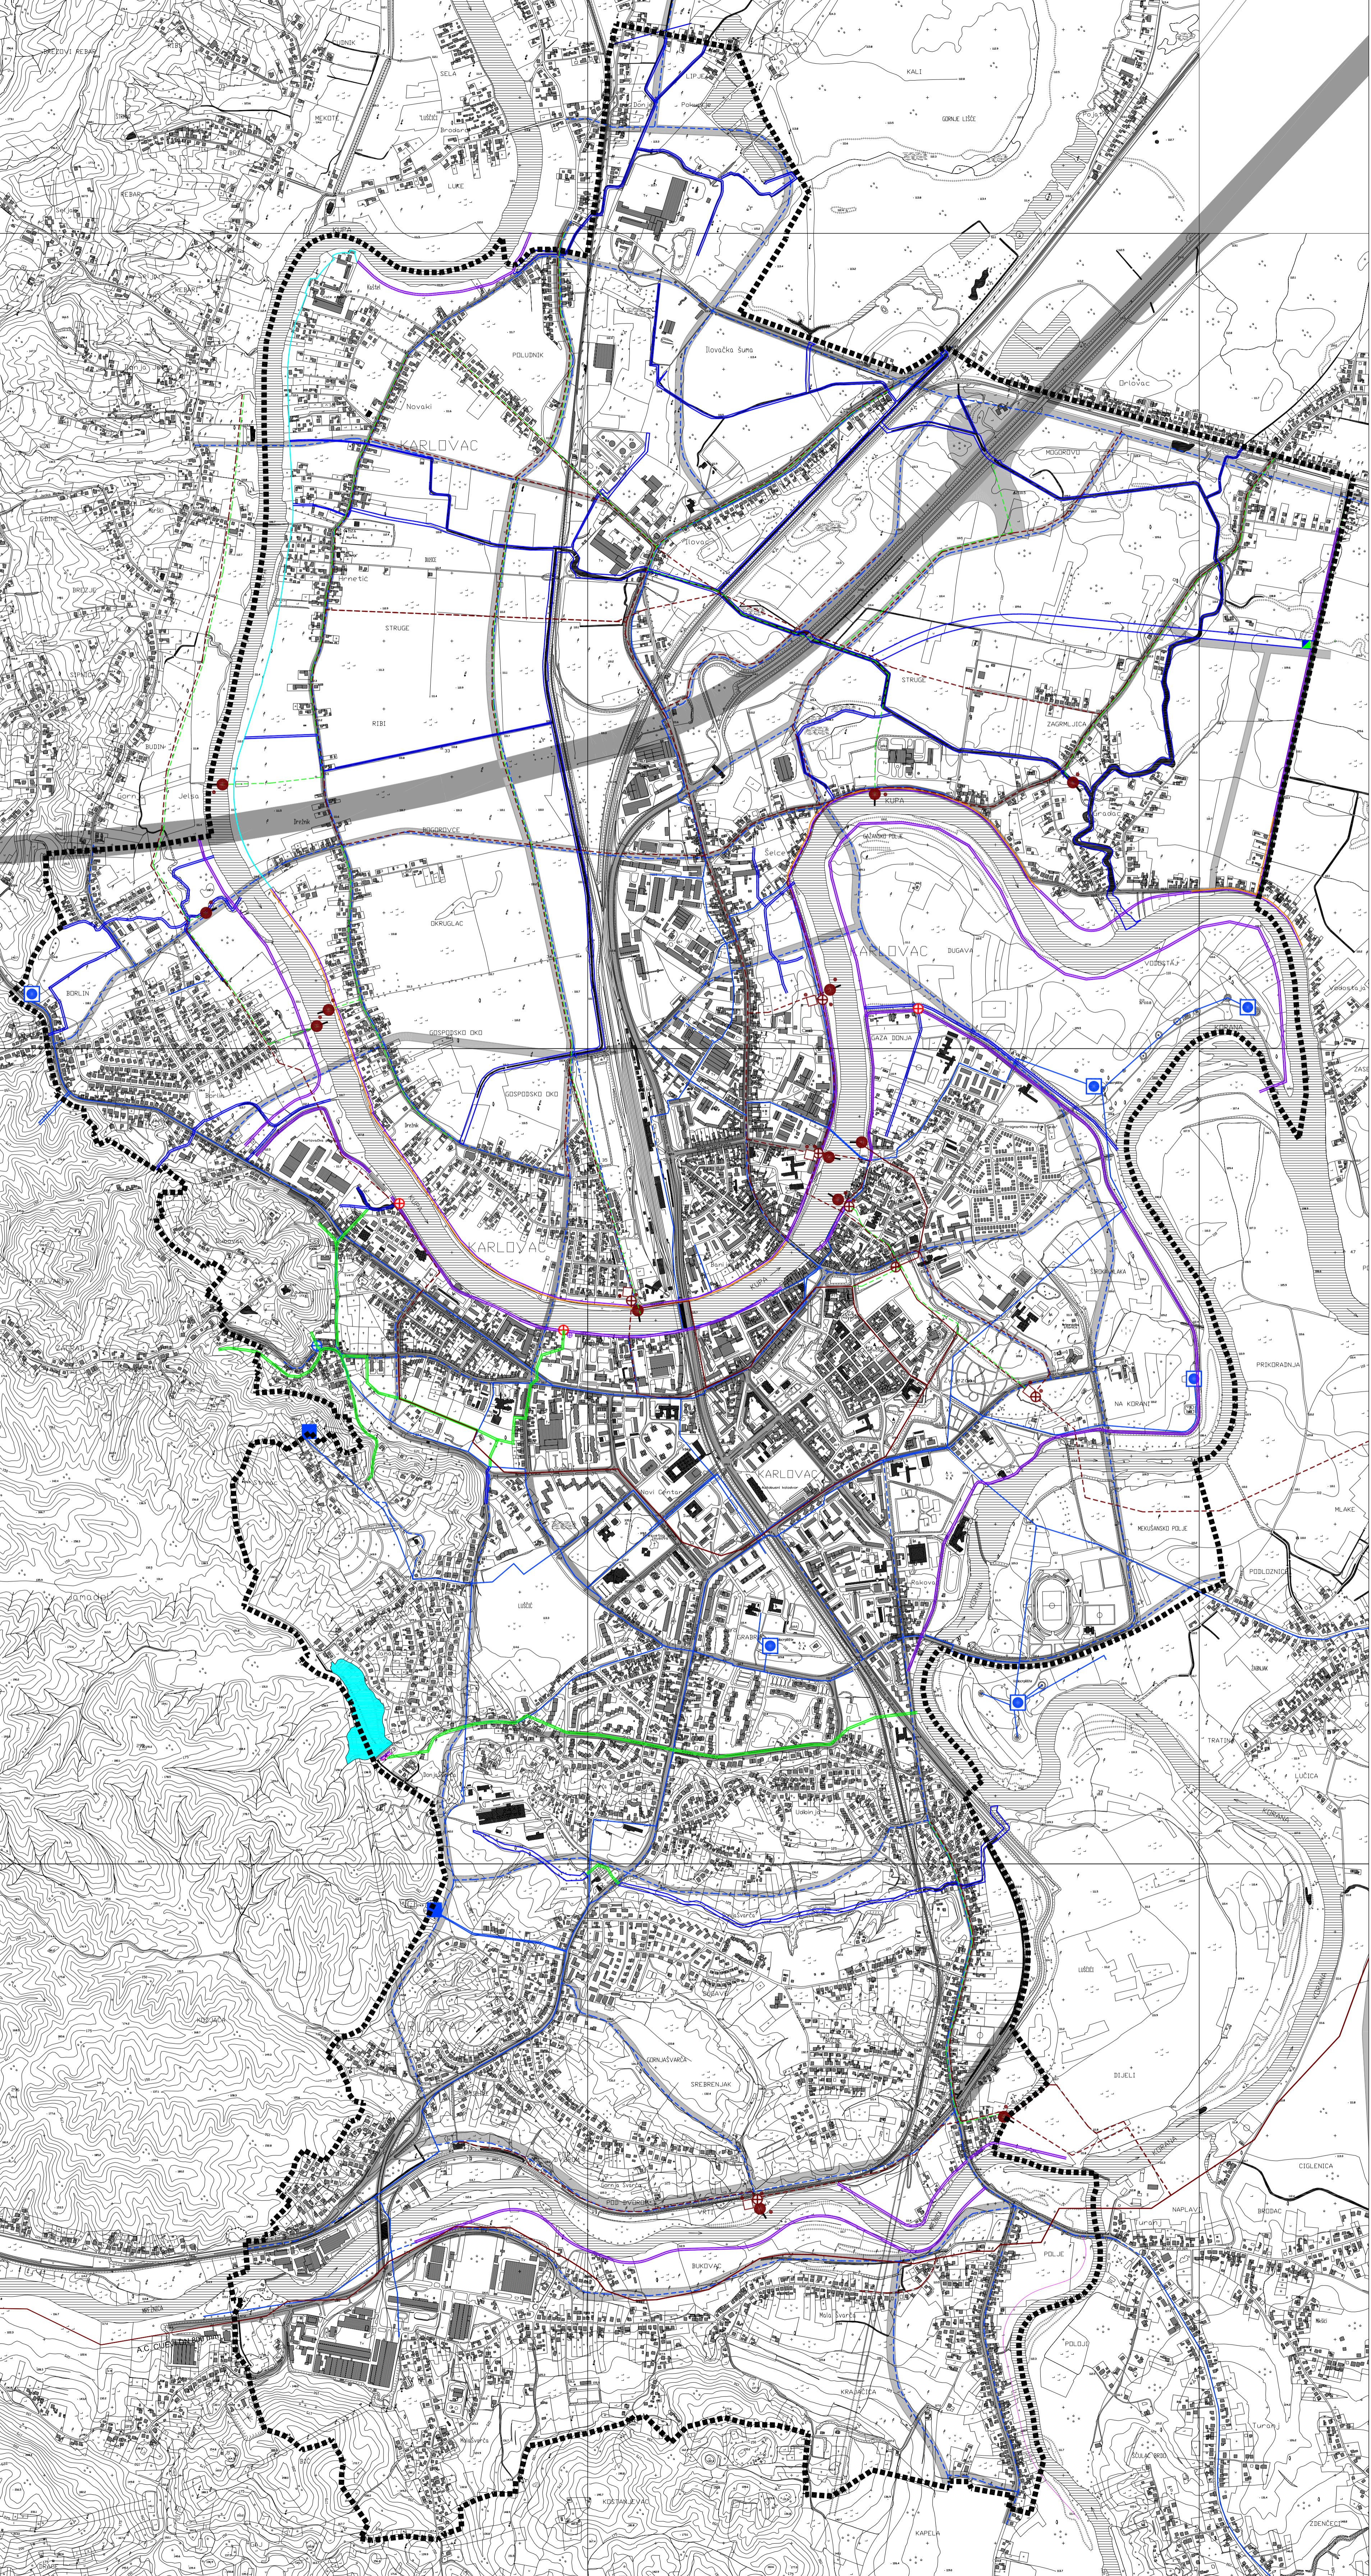

3.1. PROMETNA I KOMUNALNA INFRASTRUKTURNA MREŽA

3.2. VODNOGOSPODARSKI SUSTAV

KORIŠTENJE VODA, ZAŠTITA VODA I ZAŠTITA OD VODA

- KORIŠTENJE VODA VODODOPSKRBA
  - VODOZAHVAT / VODOCRPILISTE
  - VODOSPREMA
  - CRPNA STANICA
  - CRPNA STANICA S IZBIJNAŠTAJOM
  - MAGISTRALNI OPSKRBNI CEJEVOD
  - MAGISTRALNI OPSKRBNI CEJEVOD PLANIRANO
- ZAŠTITA VODA ODVODNA OTPADNIH VODA
  - ISPUST OTPADNIH VODA
  - CRPNA STANICA
  - CRPNA STANICA PLANIRANO
  - GLAVNI DOVODNI KANAL (KOLEKTOR)
  - GLAVNI DOVODNI KANAL (KOLEKTOR) PLANIRANO
  - KANAL OBRISNE VODE
- UREĐENJE VODOTOKA I VODA REGULACIJSKI I ZAŠTITNI SUSTAV
  - RETENCIJA ZA OBRANU OD POPLAVA
  - KOLEKTOR obrisne odvodnje
  - KANAL obrisne odvodnje
  - CRPNA STANICA
  - USTAVA
  - NASIP (obalotvrđe)
  - ZID (obalotvrđe)
  - BRANA zemljna - ZB