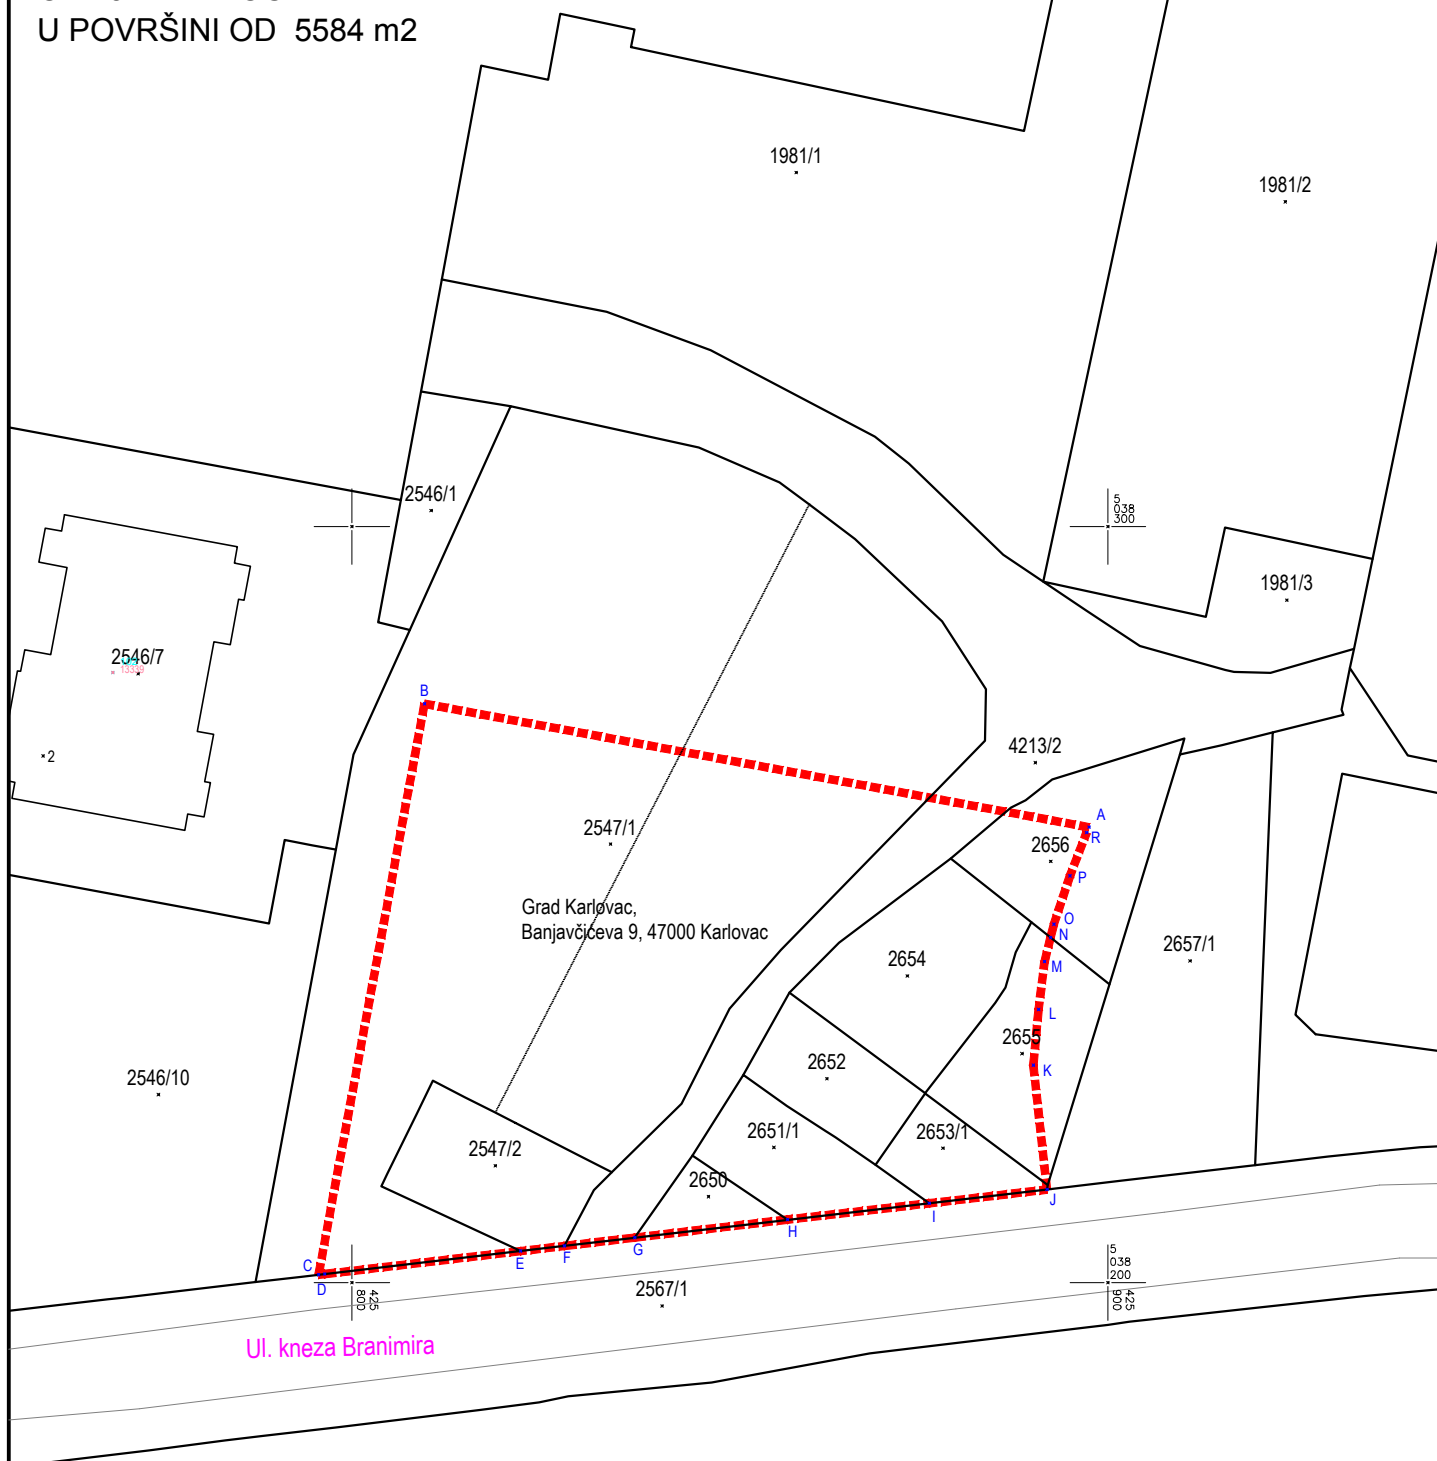

GEOSFERA d.o.o.
Karlovac, J. Križanića 8

K.o. KARLOVAC II
matični broj k.o. 313181
broj kat. plana 116

GEODETSKI SITUACIJSKI NACRT STVARNOG STANJA

Mjerilo 1 : 1000

PREDMETNI DIO k.č.br.
2547/1, 2547/2, 2650, 2651/1, 2652, 2653/1,
2654, 2655, 2656, 4213/2
K.O. Karlovac II
OBILJEŽEN TOČKAMA A-B-C-D-E-F-G-H-I-J-K-L-M-N-O-P-R
U POVRŠINI OD 5584 m²

A-B-C-D-E-F-G-H-I-J-K-L-M-N-O-P-R

LEGENDA: Zgrade za stanovanje,
poslovne i sportsko-rekreacijske zgrade

Gospodarske, industrijske
i energetske zgrade

U Karlovcu, dne 04.05.2022.

Precrtao : Željko Belobrajdić dipl.ing.geod.